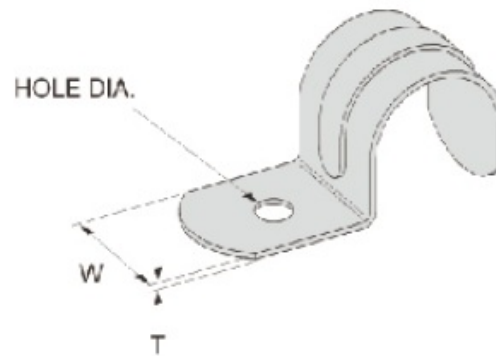

GAZAS DE 1 OJO 1" EMT EOH100 PFI

Descripción del producto

Item No.	Conduit Size		T		W		Hole Dia.		Wt./C	Lbs.Kg
LX2301-1/2	1/2"	(15)	0.5	(1.3)	3/4"	(19.0)	9/32"	(7.1)	2.4	(1.1)
LX2301-3/4	3/4"	(20)	0.5	(1.3)	7/8"	(22.2)	9/32"	(7.1)	4.2	(1.9)
LX2301-1	1"	(25)	0.5	(1.3)	1"	(25.4)	9/32"	(7.1)	8.3	(3.7)
LX2301-11/4	1 1/4"	(32)	0.65	(1.6)	1 1/4"	(31.7)	9/32"	(7.1)	11.0	(5.0)
LX2301-11/2	1 1/2"	(40)	0.90	(2.3)	1"	(25.4)	1 1/32"	(8.7)	14.8	(6.7)
LX2301-2	2"	(50)	0.90	(2.3)	1 1/4"	(31.7)	1 3/32"	(10.3)	21.6	(9.8)